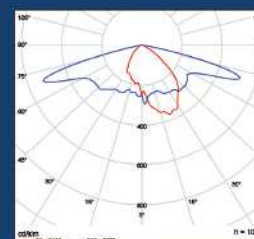

Exemplo de curva
de lente corretiva